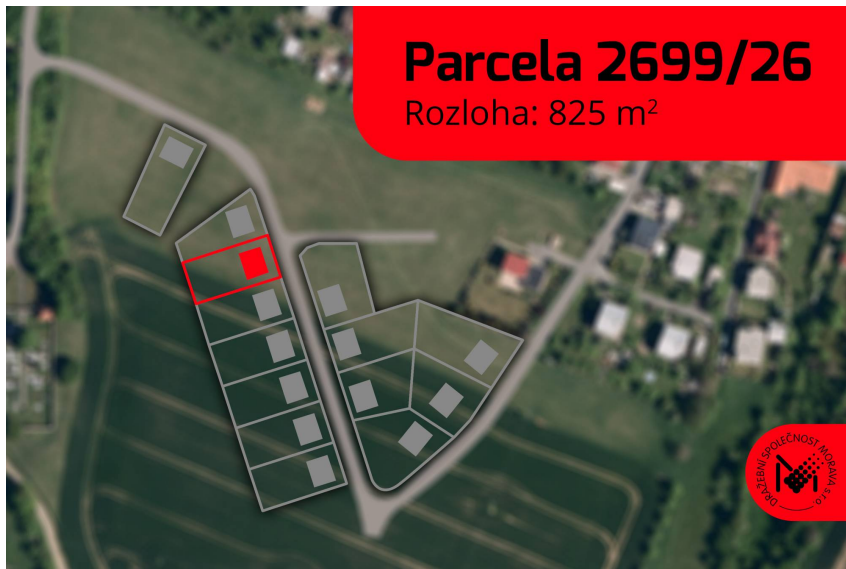

číslo zakázky:
1878

Stavební parcela 3 - pozemek parc. č. 2699/26, k.ú. Želechovice nad Dřevnicí

Pod Stráží, 76311, Želechovice nad Dřevnicí

2 665 328 Kč

za nemovitost

Vyvolávací cena.
Minimální kupní
cena je uvedena
vč. DPH.

Prodej - Pozemky

Celková plocha: 825 m²

Druh pozemku: pro bydlení

Vyřizuje: **Petra Menšíková**

Tel.: 731569896, **GSM:** 731569896

E-mail: mensikova@draspomorava.cz