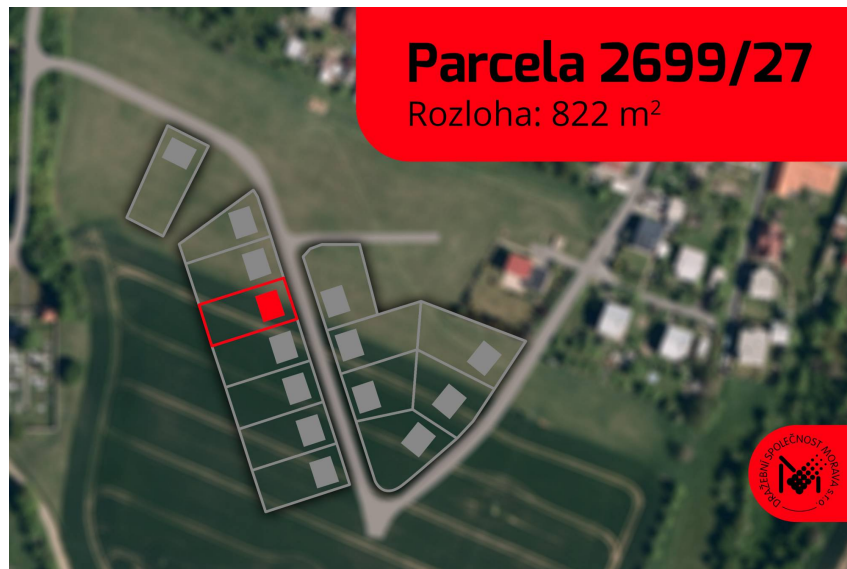

číslo zakázky:
1879

Stavební parcela 4 - pozemek parc. č. 2699/27, k.ú. Želechovice nad Dřevnicí

Pod Stráží, 76311, Želechovice nad Dřevnicí

2 655 635 Kč

za nemovitost

Vyvolávací cena.
Minimální kupní
cena je uvedena
vč. DPH.

Prodej - Pozemky

Celková plocha: 822 m²

Druh pozemku: pro bydlení

Vyřizuje: **Petra Menšíková**

Tel.: 731569896, **GSM:** 731569896

E-mail: mensikova@draspomorava.cz