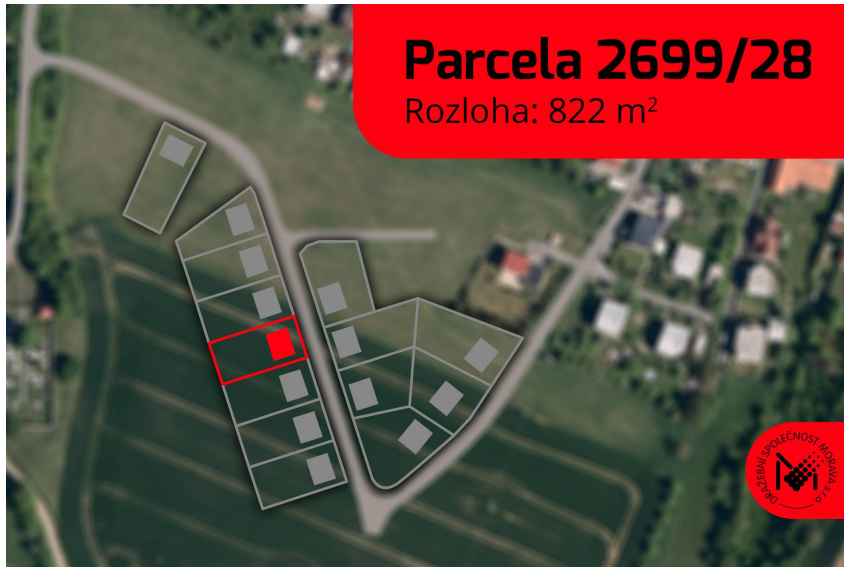

číslo zakázky:
1880

Stavební parcela 5 - pozemek parc. č. 2699/28, k.ú. Želechovice nad Dřevnicí

Pod Stráží, 76311, Želechovice nad Dřevnicí

2 655 635 Kč
za nemovitost

Vyvolávací cena.
Minimální kupní
cena je uvedena
vč. DPH.

Prodej - Pozemky

Celková plocha: 822 m²

Druh pozemku: pro bydlení

Vyřizuje: **Petra Menšíková**

Tel.: 731569896, **GSM:** 731569896

E-mail: mensikova@draspomorava.cz