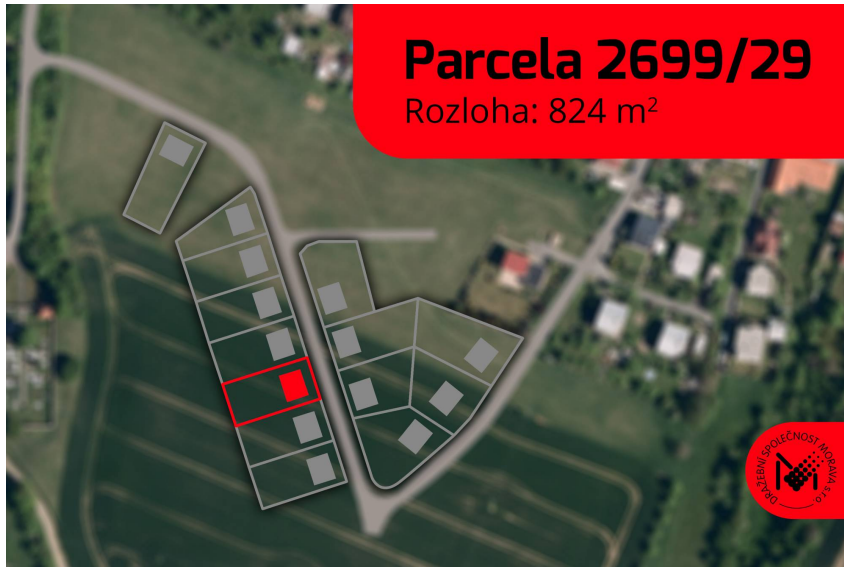

číslo zakázky:
1881

Stavební parcela 6 - pozemek parc. č. 2699/29, k.ú. Želechovice nad Dřevnicí

Pod Stráží, 76311, Želechovice nad Dřevnicí

2 662 097 Kč
za nemovitost

Vyvolávací cena.
Minimální kupní
cena je uvedena
vč. DPH.

Prodej - Pozemky

Celková plocha: 824 m²

Druh pozemku: pro bydlení

Vyřizuje: **Petra Menšíková**

Tel.: 731569896, **GSM:** 731569896

E-mail: mensikova@draspomorava.cz