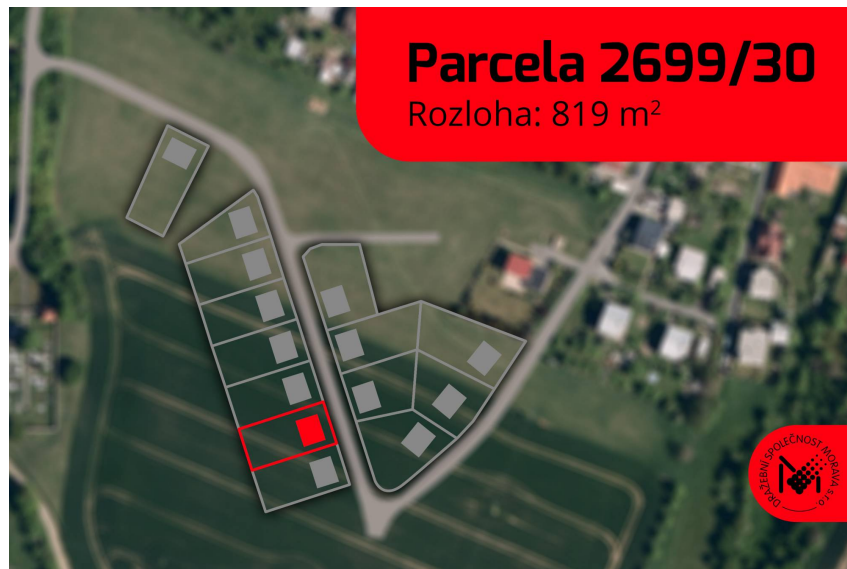

číslo zakázky:  
1882

## Stavební parcela 7 - pozemek parc. č. 2699/30, k.ú. Želechovice nad Dřevnicí

Pod Stráží, 76311, Želechovice nad Dřevnicí

**2 645 943 Kč**

za nemovitost

Vyvolávací cena.  
Minimální kupní  
cena je uvedena  
vč. DPH.