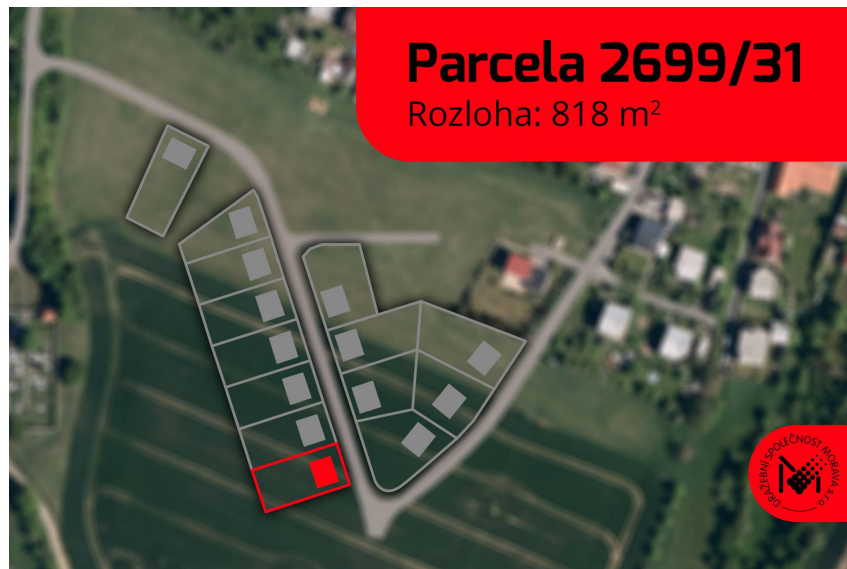

číslo zakázky:  
1883

## Stavební parcela 8 - pozemek parc. č. 2699/31, k.ú. Želechovice nad Dřevnicí

Pod Stráží, 76311, Želechovice nad Dřevnicí

**2 642 713 Kč**

za nemovitost

Vyvolávací cena.  
Minimální kupní  
cena je uvedena  
vč. DPH.