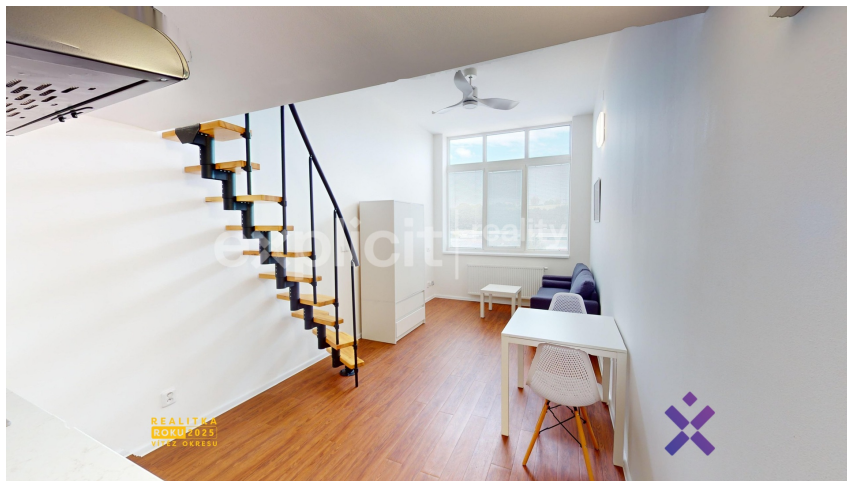

Pronájem ateliéru 1+kk, 29 m² - Zlín (Loft)

Devadesátá, 76001, Zlín

11 500 Kč

za měsíc

Pronájem - Byty

Bezbariérový byt: ano

Dispozice bytu: 1+kk

Podlaží v domě: 4