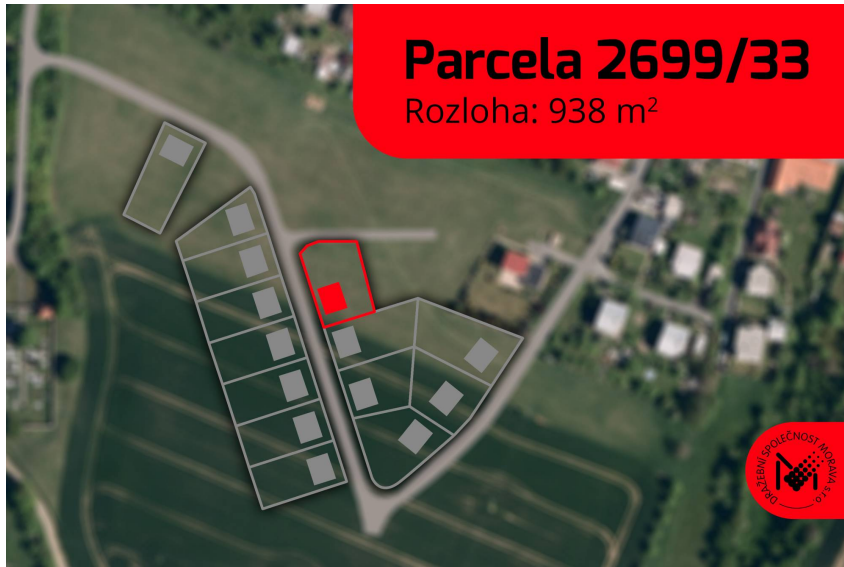

číslo zakázky:
1884

Stavební parcela 9 - pozemek parc. č. 2699/33, k.ú. Želechovice nad Dřevnicí

Pod Stráží, 76311, Želechovice nad Dřevnicí

3 030 397 Kč
za nemovitost

Vyvolávací cena.
Minimální kupní
cena je uvedena
vč. DPH.

Prodej - Pozemky

Celková plocha: 938 m²

Druh pozemku: pro bydlení

Vyřizuje: **Petra Menšíková**

Tel.: 731569896, **GSM:** 731569896

E-mail: mensikova@draspomorava.cz