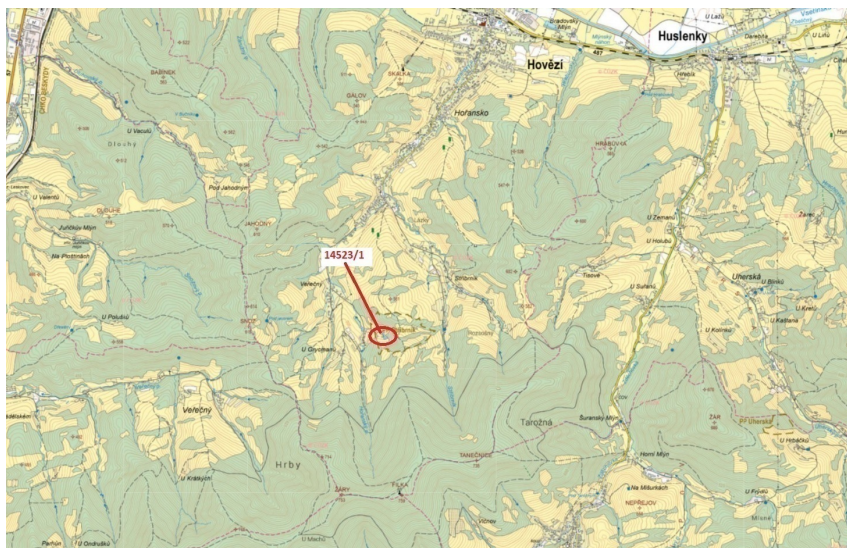

**Lesní pozemek o výměře 1547 m<sup>2</sup>, podíl 1/1, katastrální území Hovězí, obec Hovězí,  
obec s rozšířenou**

75601, Hovězí

**48 000 Kč**

za nemovitost

**Prodej - Pozemky**

**Celková plocha:** 1 547 m<sup>2</sup>