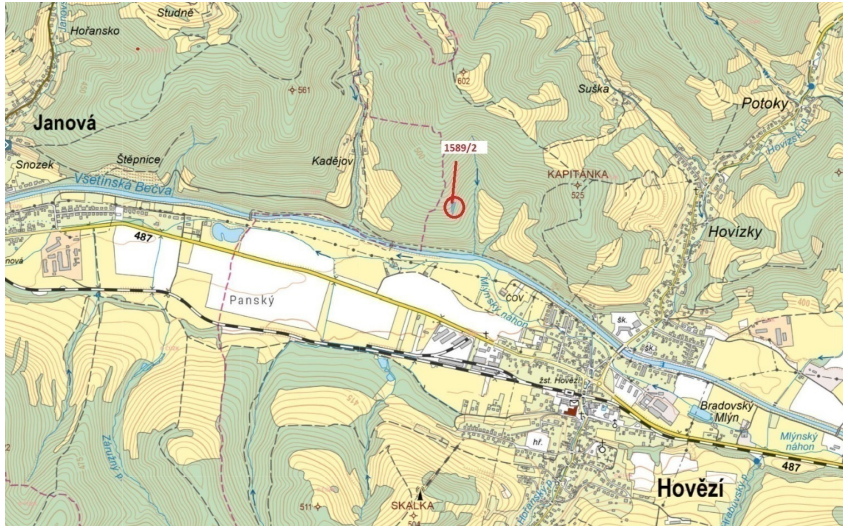

**Lesní pozemek o výměře 910 m², podíl 1/1, katastrální území Hovězí, obec Hovězí, obec s rozšířenou p
75601, Hovězí**

16 000 Kč

za nemovitost

Prodej - Pozemky

Celková plocha: 910 m²

Druh pozemku: les

Vyřizuje: **Call centrum exdražby.cz**