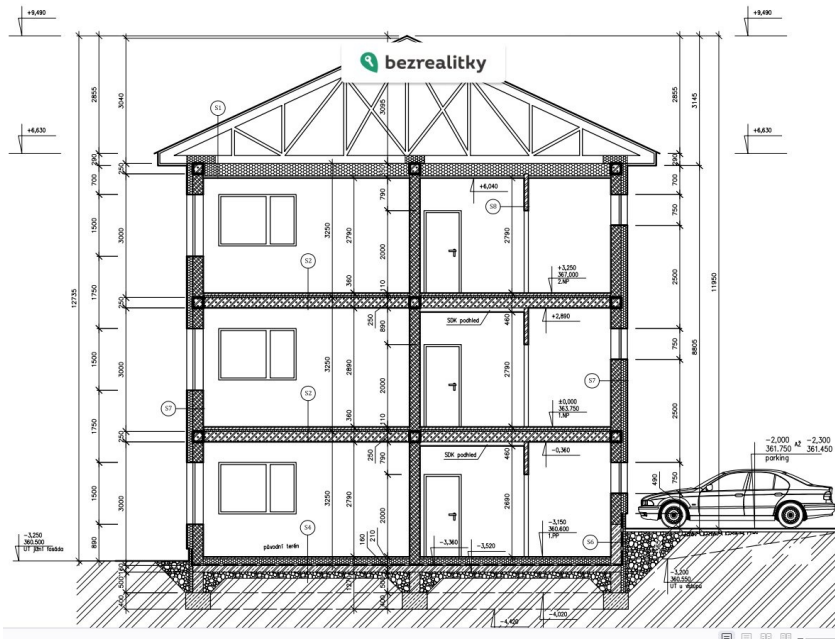

číslo zakázky:
1012516

Prodej domu 350 m², pozemek 1.075 m²

K Řeporyjím, 15500, Praha 13, Praha

42 000 000 Kč

za nemovitost

Prodej - Domy a vily

Poloha objektu: samostatný

Druh objektu: cihlová

Stav objektu: novostavba

Počet podlaží v objektu: 3

Typ domu: přizemní **Zastavěná plocha:** 350 m²
Užitná plocha: 350 m² **Plocha parcely:** 1075 m²
Ostatní: Parkoviště **Energetická náročnost:** B -
Velmi úsporná