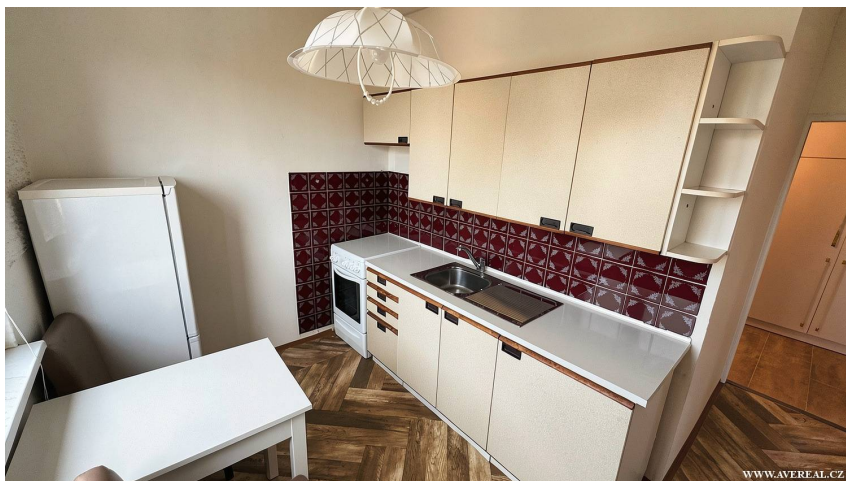

Pronájem bytu 2+1 s lodžii (56 m²), ul. Tuchorazská, Praha 10 - Malešice

Tuchorazská, 10800, Praha 10, Praha

19 000 Kč

za měsíc

Pronájem - Byty

Dispozice bytu: 2+1

Podlaží v domě: 7

Počet podlaží v domě: 7

**Celková podlahová
plocha:** 56 m²

Druh objektu: cihlová **Stav objektu:** dobrý
Vlastnictví: osobní **Lodžie:** 3 m² **Občanská
vybavenost:** Škola; Školka; Zdravotnická zařízení;
Pošta; Supermarket; Kompletní síť obchodů a
služeb **Elektrina:** Elektro - 230 V

Vyřizuje: **Petr Hrdlička**

Tel.: 271 961 757, **GSM:** 608 454 510