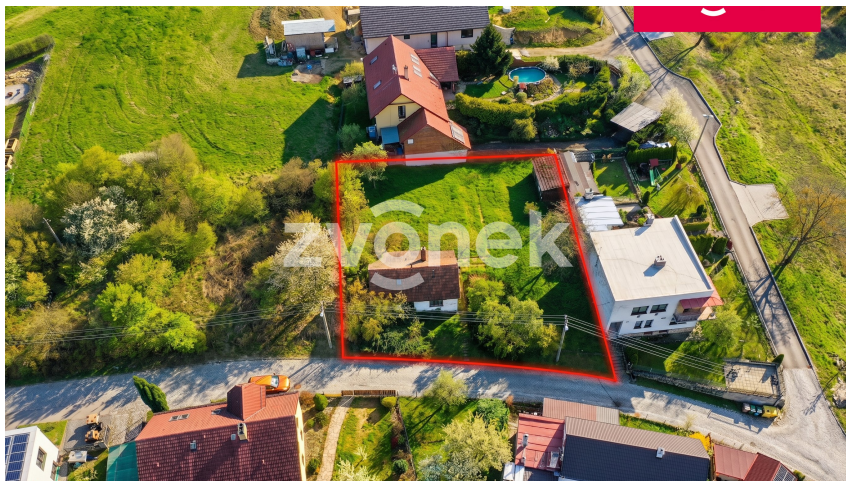

Stavební pozemek Luhačovice

76326, Luhačovice

2 490 000 Kč

za nemovitost

včetně provize,
včetně právního
servisu

Prodej - Pozemky

Celková plocha: 759 m²

Druh pozemku: pro bydlení