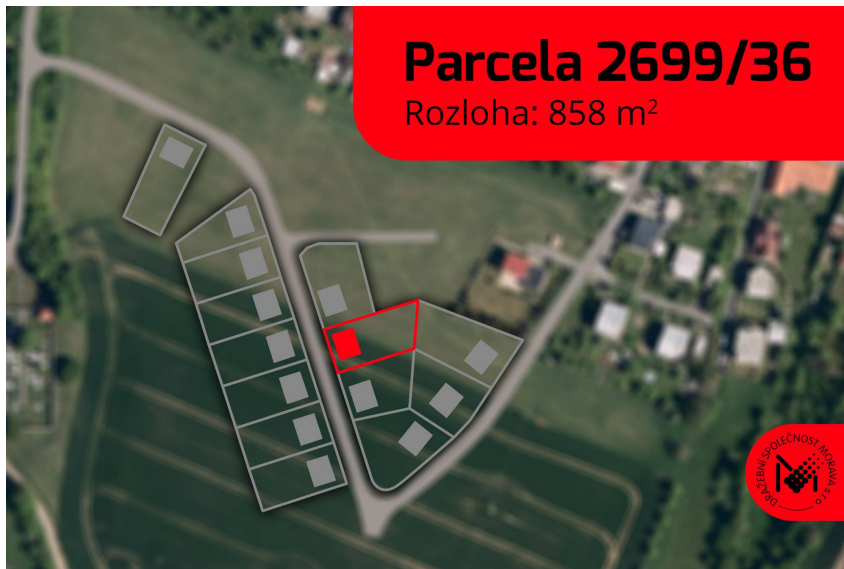

číslo zakázky:
1885

Stavební parcela 10 - pozemek parc. č. 2699/36, k.ú. Želechovice nad Dřevnicí

Pod Stráží, 76311, Želechovice nad Dřevnicí

2 771 941 Kč

za nemovitost

Vyvolávací cena.
Minimální kupní
cena je uvedena
vč. DPH.

Prodej - Pozemky

Celková plocha: 858 m²

Druh pozemku: pro bydlení

Vyřizuje: **Petra Menšíková**

Tel.: 731569896, **GSM:** 731569896

E-mail: mensikova@draspomorava.cz