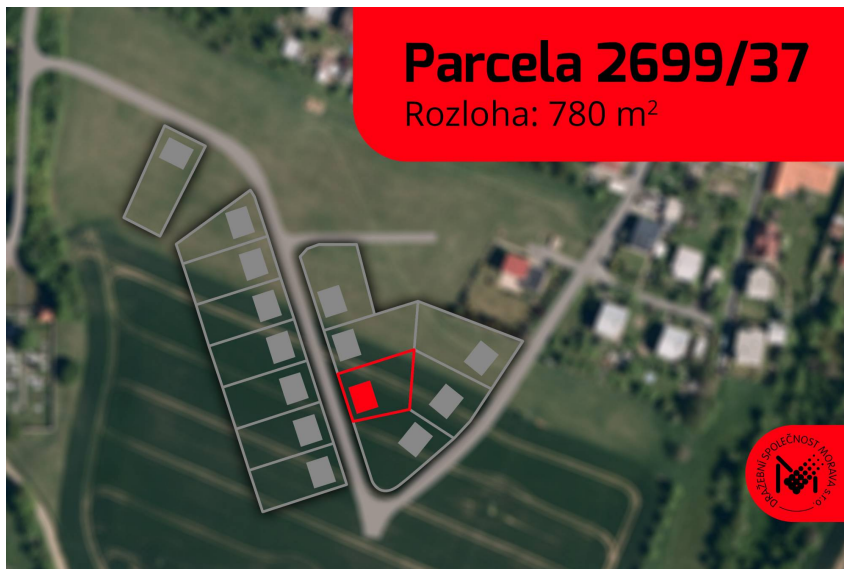

číslo zakázky:
1886

Stavební parcela 11 - pozemek parc. č. 2699/37, k.ú. Želechovice nad Dřevnicí

Pod Stráží, 76311, Želechovice nad Dřevnicí

2 519 946 Kč

za nemovitost

Vyvolávací cena.
Minimální kupní
cena je uvedena
vč. DPH.

Prodej - Pozemky

Celková plocha: 780 m²

Druh pozemku: pro bydlení

Vyřizuje: **Petra Menšíková**

Tel.: 731569896, **GSM:** 731569896

E-mail: mensikova@draspomorava.cz