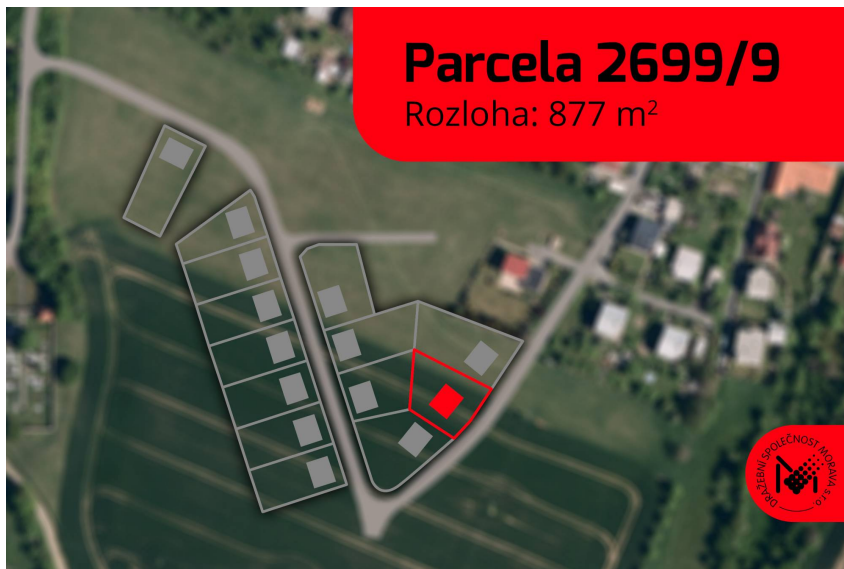

číslo zakázky:
1888

Stavební parcela 13 - pozemek parc. č. 2699/9, k.ú. Želechovice nad Dřevnicí

Pod Stráží, 76311, Želechovice nad Dřevnicí

2 833 324 Kč

za nemovitost

Vyvolávací cena.
Minimální kupní
cena je uvedena
vč. DPH.

Prodej - Pozemky

Celková plocha: 877 m²

Druh pozemku: pro bydlení

Vyřizuje: **Petra Menšíková**

Tel.: 731569896, **GSM:** 731569896

E-mail: mensikova@draspomorava.cz