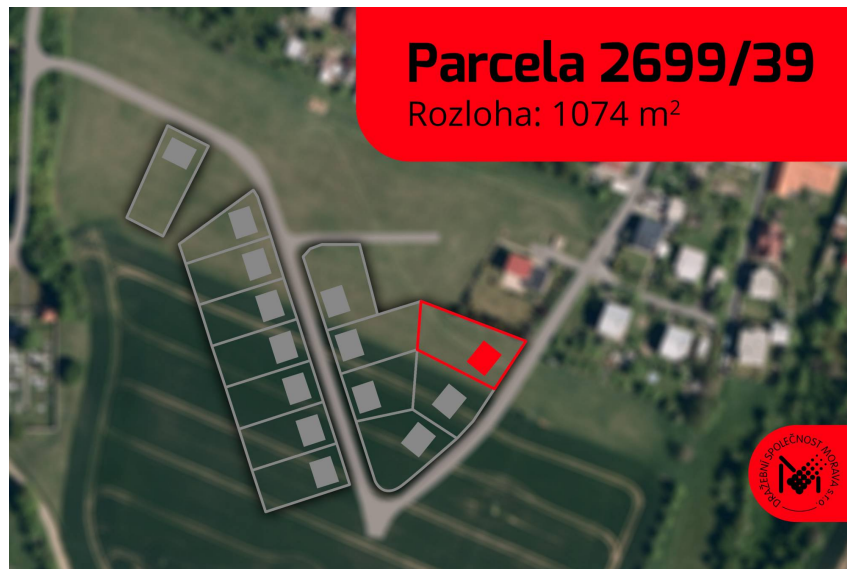

číslo zakázky:
1889

Stavební parcela 14 - pozemek parc. č. 2699/39, k.ú. Želechovice nad Dřevnicí

Pod Stráží, 76311, Želechovice nad Dřevnicí

3 469 772 Kč

za nemovitost

Vyvolávací cena.
Minimální kupní
cena je uvedena
vč. DPH.

Prodej - Pozemky

Celková plocha: 1 074 m²

Druh pozemku: pro bydlení

Vyřizuje: **Petra Menšíková**

Tel.: 731569896, **GSM:** 731569896

E-mail: mensikova@draspomorava.cz