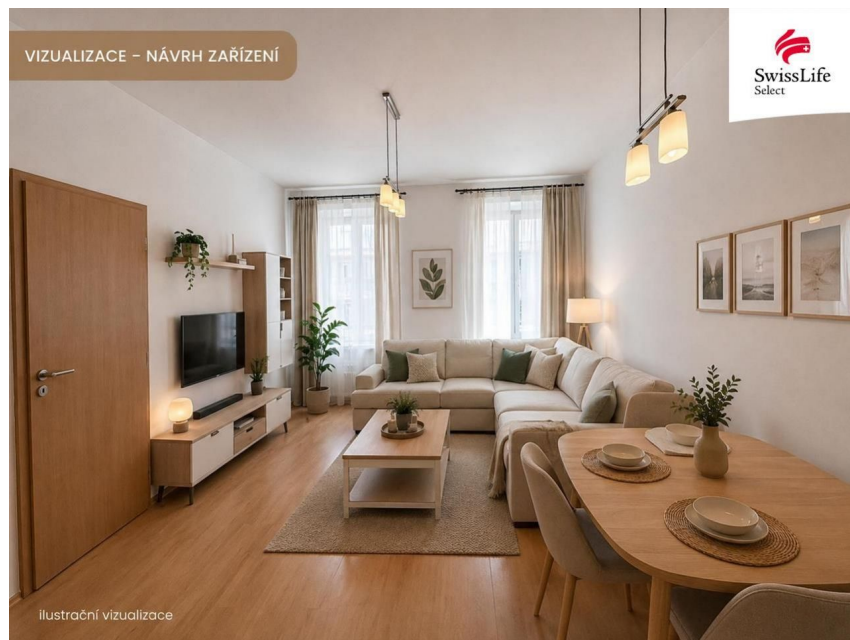

## Pronájem bytu 2+kk 40 m2 Lipnická, Praha

Lipnická, 19800, Praha 14, Praha

**21 000 Kč**

za měsíc