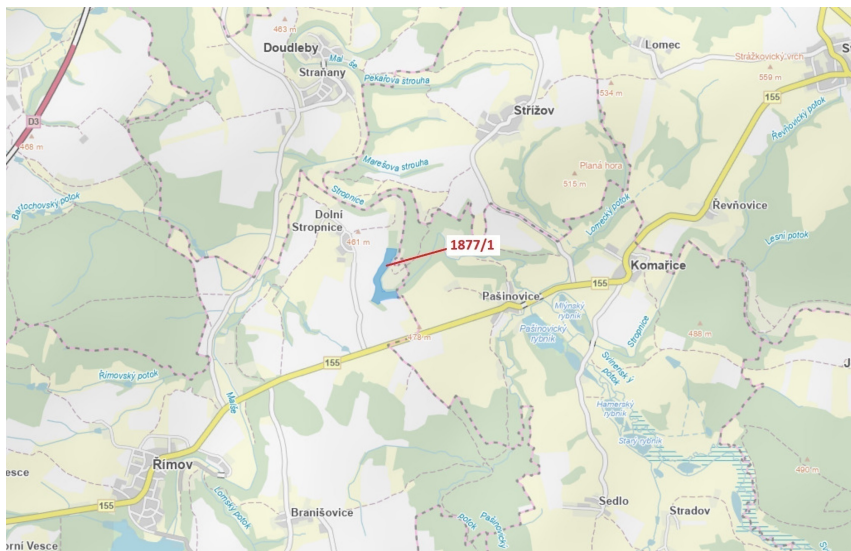

**Lesní pozemek o výměře 49 760 m<sup>2</sup>, podíl 1/1, katastrální území Dolní Stropnice, obec  
Římov, obec s r  
37401, Římov**

**789 000 Kč**

za nemovitost