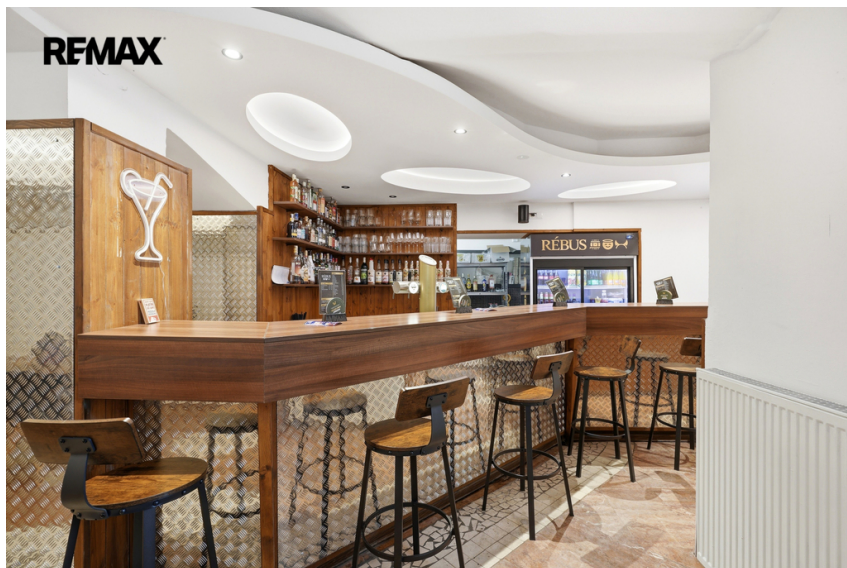

Pronájem zavedeného nebytového prostoru / baru Rébus, 140 m², ul. Lidické náměstí - Ústí nad Labem

Lidické náměstí, Ústí nad Labem-město, Ústí nad Labem

20 000 Kč

za měsíc

+ zálohy na
energie 4 000 Kč,
provize RK činí
jeden měsíční
nájem.

Pronájem - Hotely, penziony a restaurace

Zastavěná plocha: 140 m²

Užitná plocha: 140 m²

Počet podlaží v domě: 5

Druh objektu: cihlová

Stav objektu: po rekonstrukci **Typ zařízení:**
Restaurace **Komunikace:** dlážděná **Elektrina:**
Elektro - 230 V **Voda:** Vodovod **Telekomunikace:**
Internet

Vyřizuje: **Bc. Michal Vais**