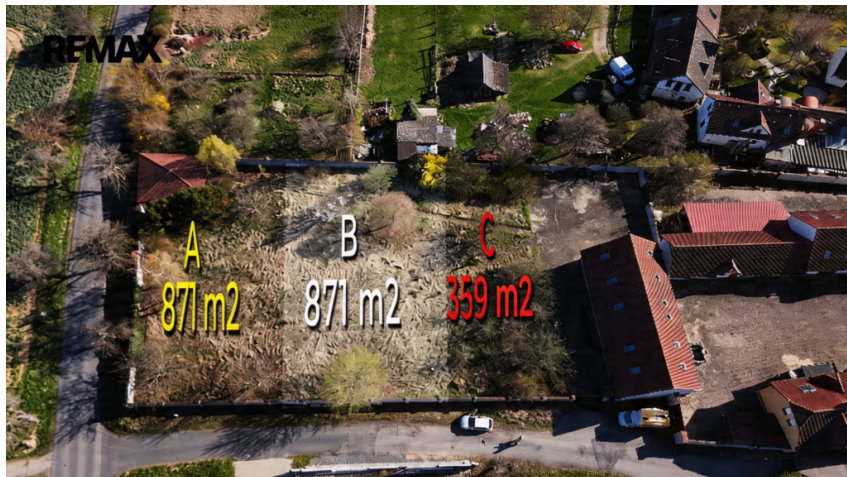

číslo zakázky:
437528

Stavební pozemek 871 m² na okraji obce Radimovice - slunný, rovinatý, ideální pro rodinný dům

Petříkov

6 000 000 Kč

za nemovitost

Prodej - Pozemky

Celková plocha:	871 m ²
Druh pozemku:	pro bydlení
Inženýrské sítě:	vodovod; kanalizace; elektrina