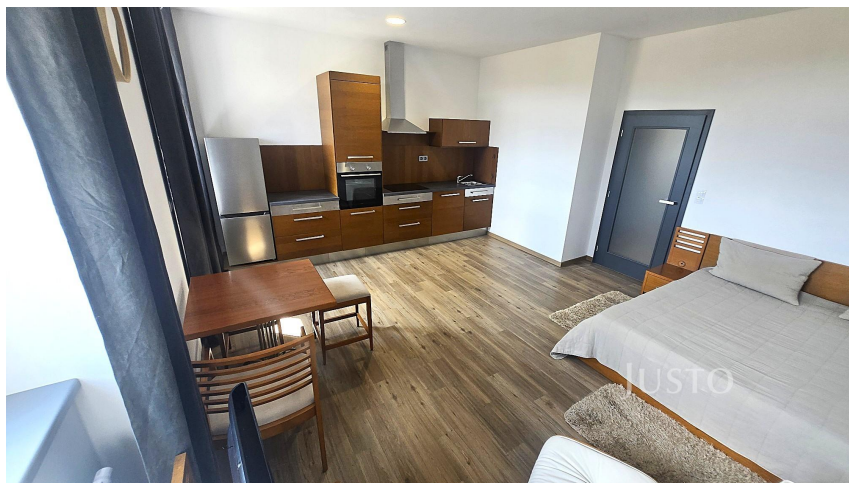

JUSTO

číslo zakázky:
J12580

Pronájem 1+kk 40 m² + parkování, Písek - Vladislavova

Vladislavova, Písek

16 000 Kč

za měsíc

+ 4000 sl. +

32000

Jistota(kauce)+

odměna RK

Pronájem - Byty

Dispozice bytu: 1+kk

Podlaží v domě: 2

Počet podlaží v domě: 4

**Celková podlahová
plocha:** 40 m²

Druh objektu: cihlová **Stav objektu:** novostavba

Vlastnictví: osobní **Voda:** Místní zdroj vody

Telekomunikace: Internet **Energetická náročnost:**

C - Úsporná

Vyřizuje: **Markéta Modrová**

Tel.: 603 333 375, **GSM:** 603 882 722

E-mail: modrova@justo.cz