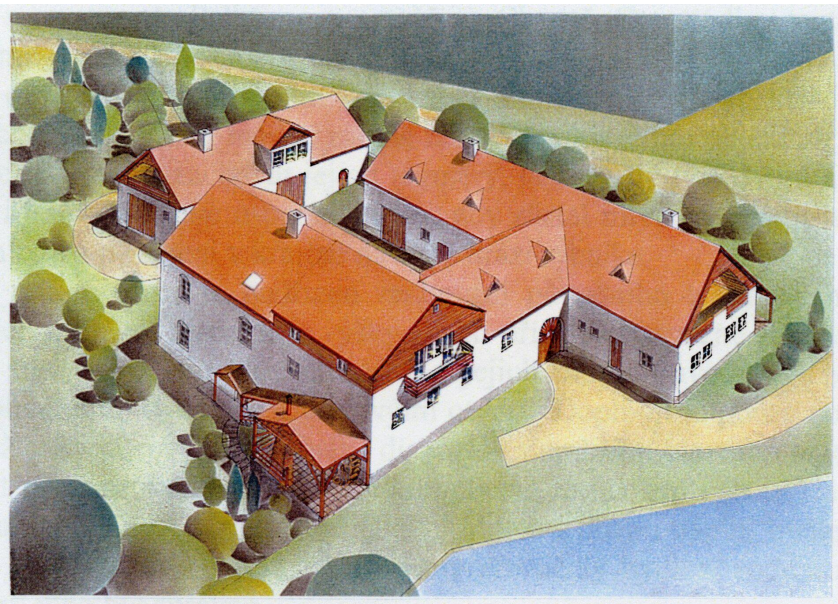

Areál Radňovského mlýna s rybníkem Hájek a lesním pozemkem - celkem **83.424 m²**

39301, Pelhřimov

29 000 000 Kč | cena k jednání
za nemovitost

Prodej - Domy a vily

Poloha objektu:	samostatný
Druh objektu:	kamenná
Stav objektu:	před rekonstrukcí
Počet podlaží v objektu:	3

Typ domu: patrový **Zastavěná plocha:** 1598 m²
Užitná plocha: 2000 m² **Plocha parcely:** 83424 m²
Elektřina: Elektro - 230 V; Elektro - 400 V **Voda:**
Místní zdroj vody; Vodovod

Vyřizuje: **Ing. Pavel Budina**
Tel.: 774 133 244, **GSM:** 777 133 244