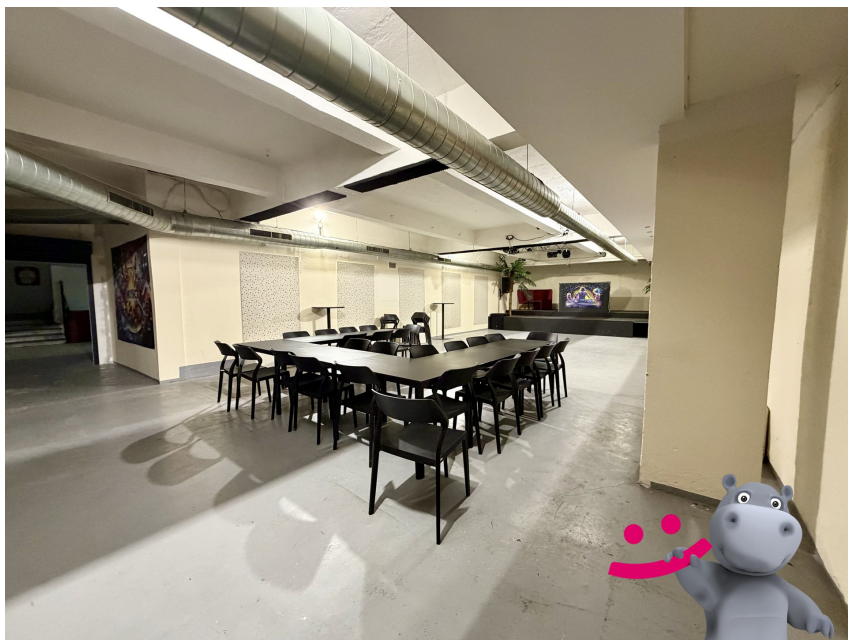

Pronájem komerční nemovitosti 302 m², Kralupy nad Vltavou - Lobeček nám. J. Seiferta, 27801, Lobeček, Kralupy nad Vltavou

28 000 Kč

za měsíc

+ poplatky

Pronájem - Komerční objekty

Celková plocha: 302 m²

Počet podlaží: 1

Druh objektu: panelová

Stav objektu: dobrý

Účel budovy: Jiný **Elektřina:** Elektro - 230 V;
Elektro - 400 V **Voda:** Vodovod **Telekomunikace:**
Internet **Energetická náročnost:** G - Mimořádně
nehospodárná

Vyřizuje: **Marcela Slavíková**

Tel.: 770 778 773, **GSM:** 724 757 533

E-mail: slavikova@bez-starosti.cz