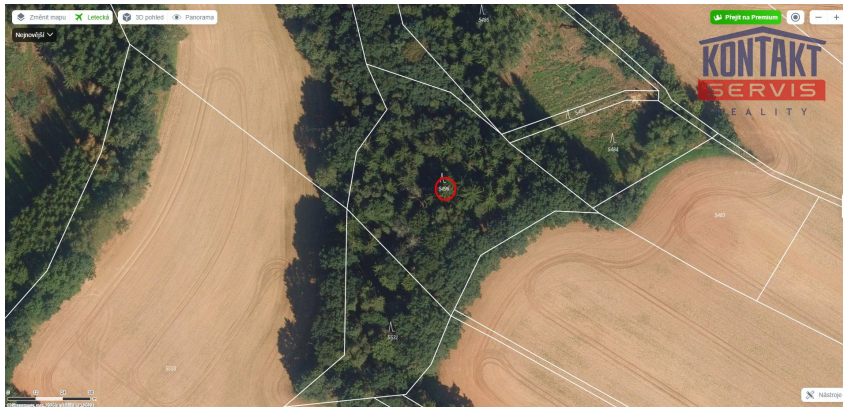

Atraktivní les u Rychnova na Moravě

56934, Rychnov na Moravě

209 000 Kč

za nemovitost

37,68 Kč/m²,
včetně DPH,
včetně poplatků,
včetně provize,
včetně právního
servisu

Prodej - Pozemky

Celková plocha: 5 546 m²

Druh pozemku: les

Vyřizuje: **Veronika Šedivá**

Tel.: 605 238 493, **GSM:** 739 439 207

E-mail: veronika.sediva@kontaktservis.cz