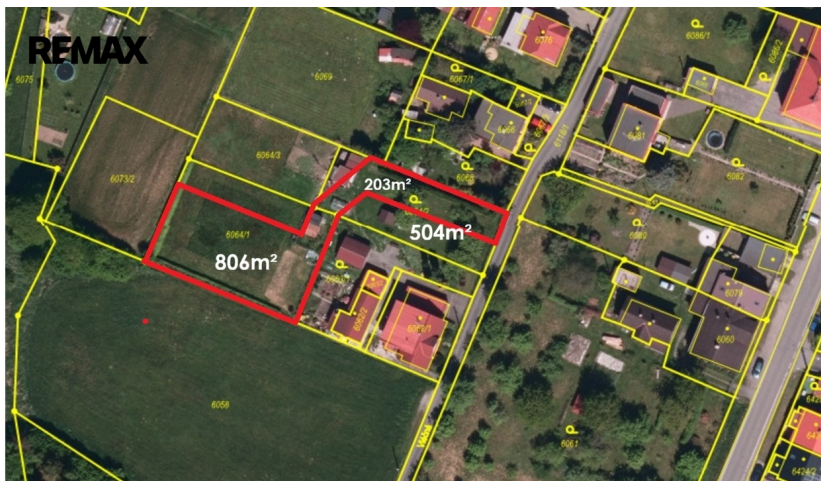

číslo zakázky:
437577

Prodej pozemku 1058m², Rychvald

Vléčná, Rychvald

1 790 000 Kč

za nemovitost

včetně provize,
právních služeb a
úschovy
fin.postředků

Prodej - Pozemky

Celková plocha: 1 058 m²

Druh pozemku: pro bydlení

Inženýrské sítě: vodovod; plyn;
elektřina

Komunikace: asfaltová

Vyřizuje: **Lukáš Dulava**

Tel.: 733 373 964, **GSM:** 731633328

E-mail: lukas.dulava@re-max.cz