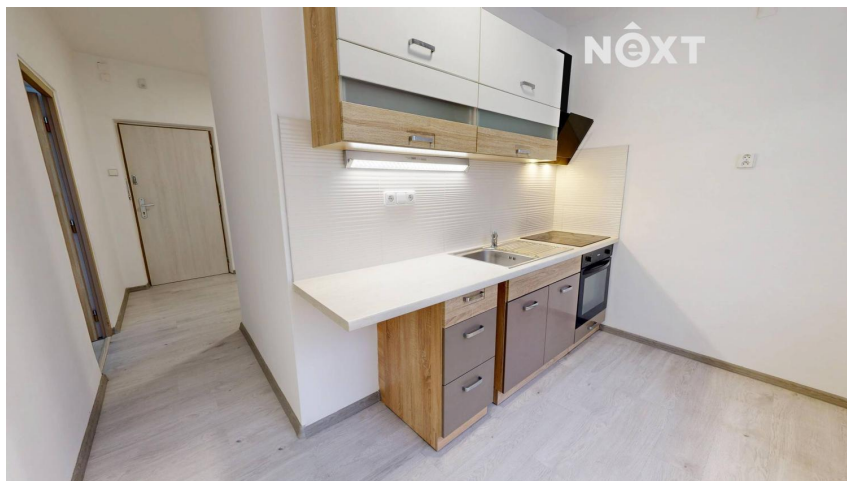

číslo zakázky:
117451

Pronájem byt 2+1, 57[□]

Podkrušnohorská, 43601, Litvínov

11 000 Kč

za měsíc

Pronájem - Byty

Dispozice bytu: 2+1

Podlaží v domě: 3