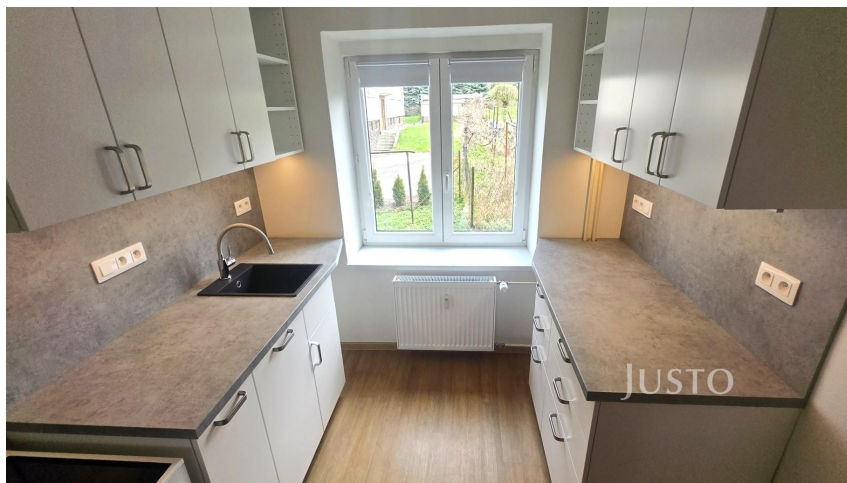

JUSTO

číslo zakázky:
J12393

Pronájem 1+1 38 m², Písek - Smetanovo náměstí

Smetanovo nám., Písek

12 500 Kč

za měsíc

+ 2500 sl. + el. +
25000 kauce +
odměna RK

Pronájem - Byty