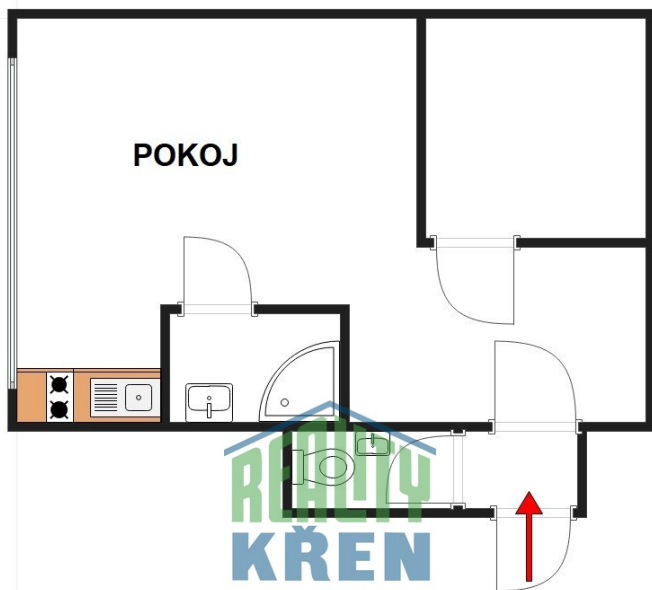

Pronájem apartmánu, Praha 6 - Suchdol

Ke Kozím hřbetům, 16500, Praha-Suchdol, Praha

12 000 Kč

za měsíc

Pronájem - Byty

Dispozice bytu: 2+kk

Podlaží v domě: 1

Počet podlaží v domě: 2

**Celková podlahová
plocha:** 33 m²

Druh objektu: cihlová **Stav objektu:** dobrý
Vlastnictví: osobní **Elektřina:** Elektro - 230 V
Voda: Vodovod **Telekomunikace:** Internet

Vyřizuje: **JUDr. Josef Křen**

Tel.: 224 313 842, **GSM:** 603 493 840

E-mail: judrkren@judrkren.cz