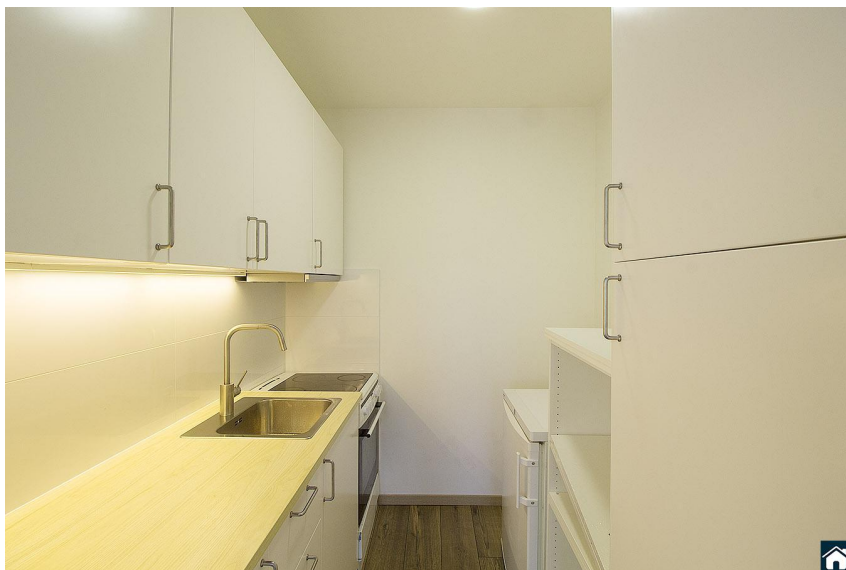

1+kk, 31 m and sup2; Praha 6, Červený Vrch, po rekonstrukci

Tobrucká, 16000, Praha 6, Praha

16 000 Kč

za měsíc

+ poplatky 2200
Kč + elektřina

Pronájem - Byty

Dispozice bytu: 1+kk

Podlaží v domě: 3

Počet podlaží v domě: 10

**Celková podlahová
plocha:** 31 m²

Druh objektu: panelová **Stav objektu:** po
rekonstrukci **Vlastnictví:** družstevní **Elektřina:**
Elektro - 230 V

Vyřizuje: **Karas Jaroslav**

Tel.: 736647643, **GSM:** 736647643

E-mail: karas@realitniportal.cz