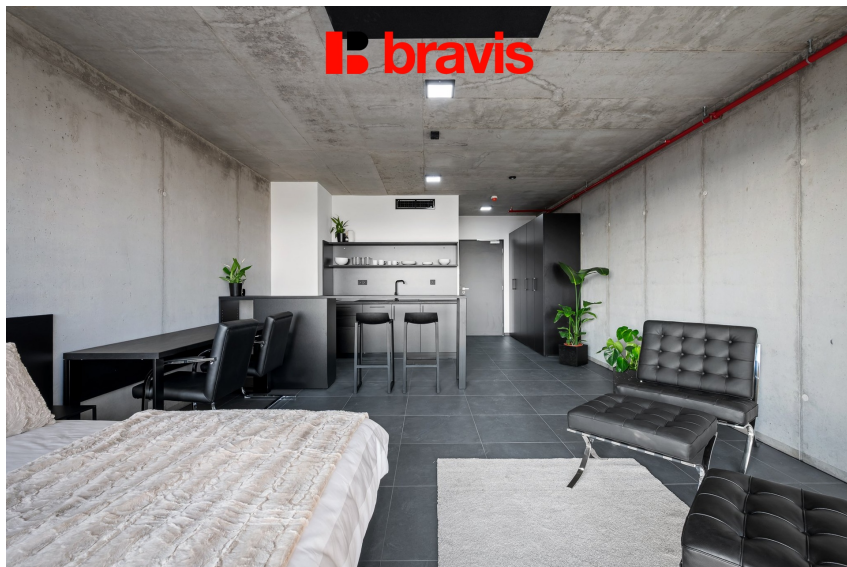

## Pronájem 1+kk, Královopolská, Brno: All-in vybavení, wifi, garáž, gym

Královopolská, 61200, Brno-Žabovřesky, Brno

**21 920 Kč**

za měsíc

+ 4.000,- Kč  
náklady na  
bydlení + depozit  
+ provize RK