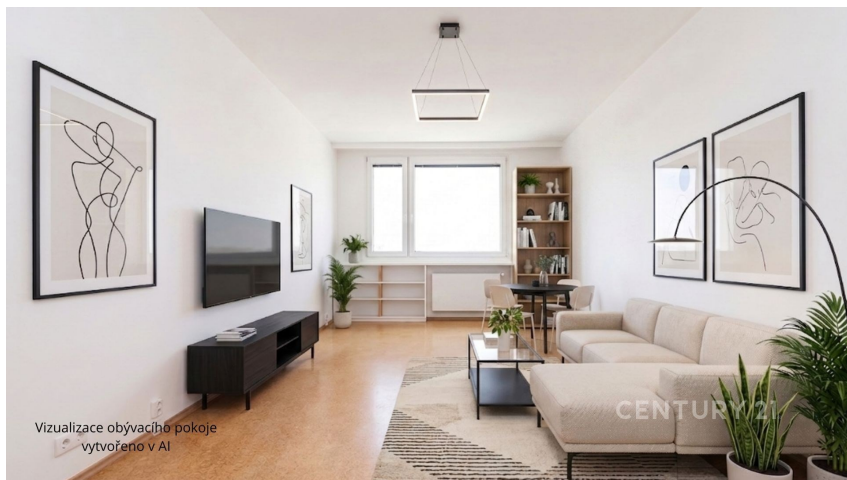

CENTURY 21
Czech Republic

číslo zakázky:
979940

Světlý byt 2+kk u Hostivařského lesoparku

Mendelova, Praha 11, Praha

7 150 000 Kč

za nemovitost

Prodej - Byty

Dispozice bytu: 2+kk

Podlaží v domě: 12

Počet podlaží v domě: 13

**Celková podlahová
plocha:** 41 m²

Druh objektu: panelová **Stav objektu:** dobrý

Vlastnictví: osobní **Sklep:** 2 m² **Elektřina:** Elektro
- 230 V **Energetická náročnost:** B - Velmi úsporná