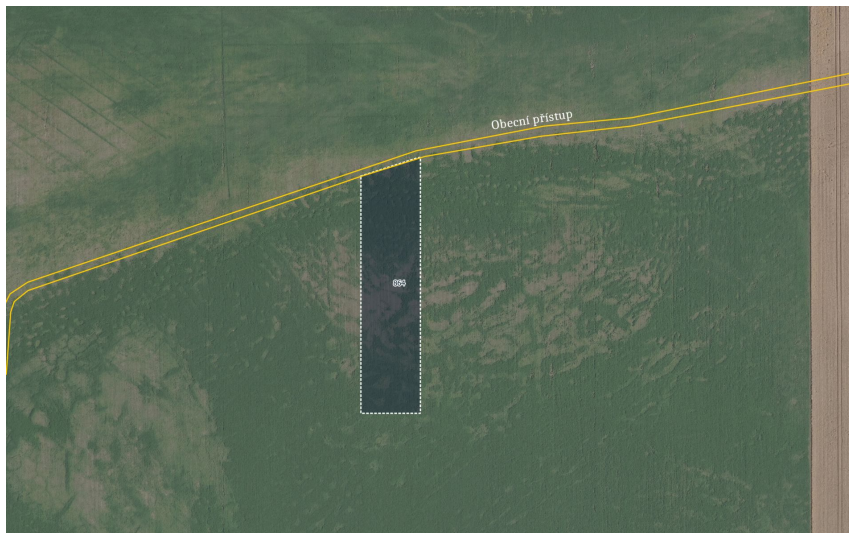

číslo zakázky:
7743-5

Mojepole^{CZ}

Zemědělská půda, prodej, Rejšice, Smilovice, Mladá Boleslav
29442, Smilovice

169 377 Kč

za nemovitost

Prodej - Pozemky

Celková plocha: 4 343 m²

Druh pozemku: zemědělská