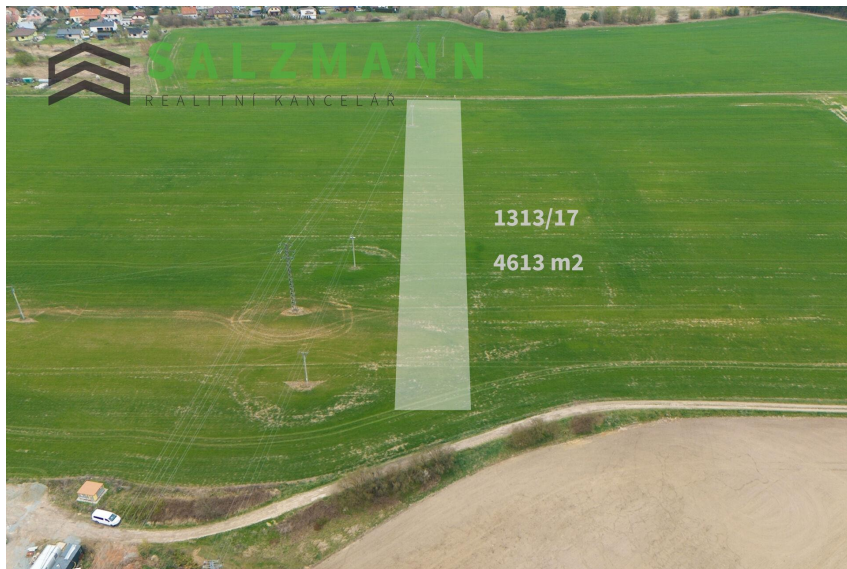

Pole (4613m² a 4661m²), Tlučná

33026, Tlučná

390 000 Kč

za nemovitost

Prodej - Pozemky

Celková plocha: 9 274 m²

Druh pozemku: zemědělská

Vyřizuje: **Vanda Salcmannová**