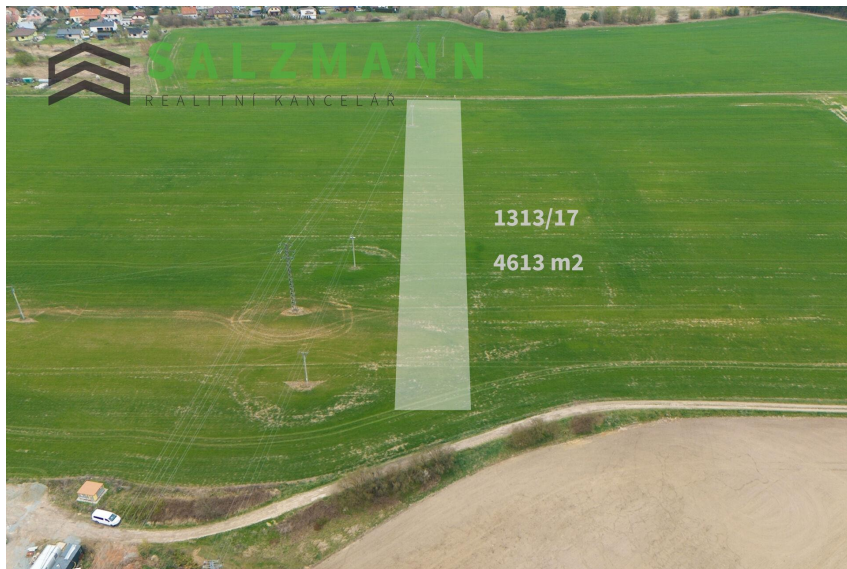

Pole (4613m² a 4661m²), Tlučná

33026, Tlučná

470 000 Kč

za nemovitost

Prodej - Pozemky

Celková plocha: 9 274 m²

Druh pozemku: zemědělská

Vyřizuje: **Vanda Salcmannová**