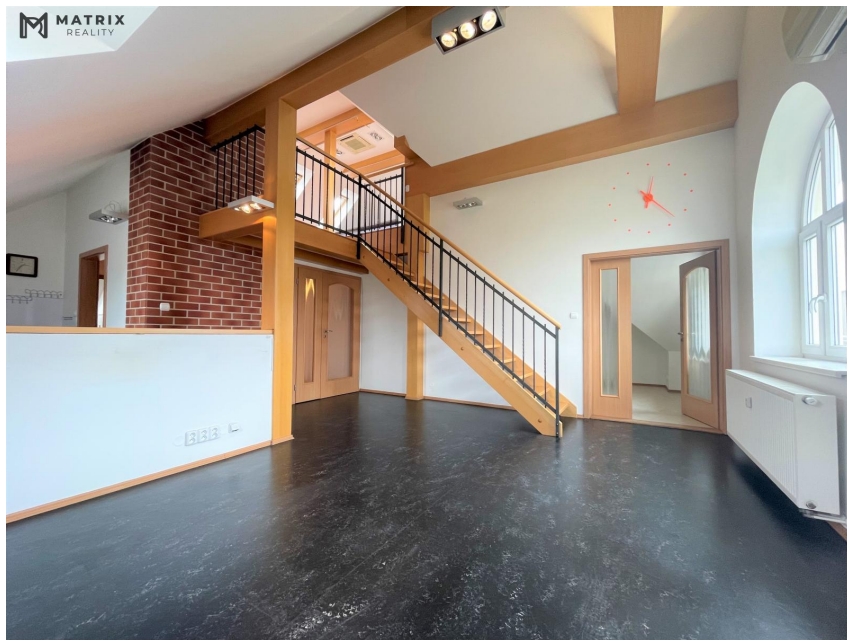

Pronájem 4 kanceláří , parkovací stání , Praha 8 - Kobylisy, ul. Zdibská

Zdibská, 18200, Praha 8, Praha

31 950 Kč

za měsíc

+ poplatky 3.000,-
Kč, + elektrika a
plyn si nájemce
platí sám

Pronájem - Komerční prostory

Plocha kanceláří: 127 m²

Druh objektu: cihlová

Stav objektu: velmi dobrý

Druh prostor: Kanceláře

Energetická náročnost: D - Méně úsporná

Vyřizuje: **Damková Dagmar**

Tel.: 776366840, **GSM:** 776366840

E-mail: damkova@matrixreality.cz