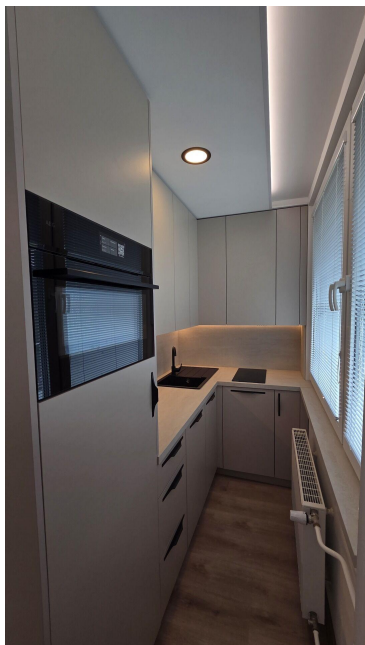

Pronájem nadstandartně zrekonstruovaného bytu 1+1+L v ulici Moskevská v Mostě

Moskevská, 43401, Most

11 200 Kč
za měsíc

11.200,- nájemné,
1.500,- služby,
celkem 12.700,-

Pronájem - Byty

Dispozice bytu: 1+1

Podlaží v domě: 6

Počet podlaží v domě: 8

Celková podlahová plocha: 27 m²

Druh objektu: panelová **Stav objektu:** po rekonstrukci **Vlastnictví:** osobní **Lodžie:** 3 m²
Elektrina: Elektro - 230 V **Plyn:** Plynovod

Vyřizuje: **Zákaznická linka**

Tel.: 603 143 590, **GSM:** 603 143 590

E-mail: info@ziproprav.cz