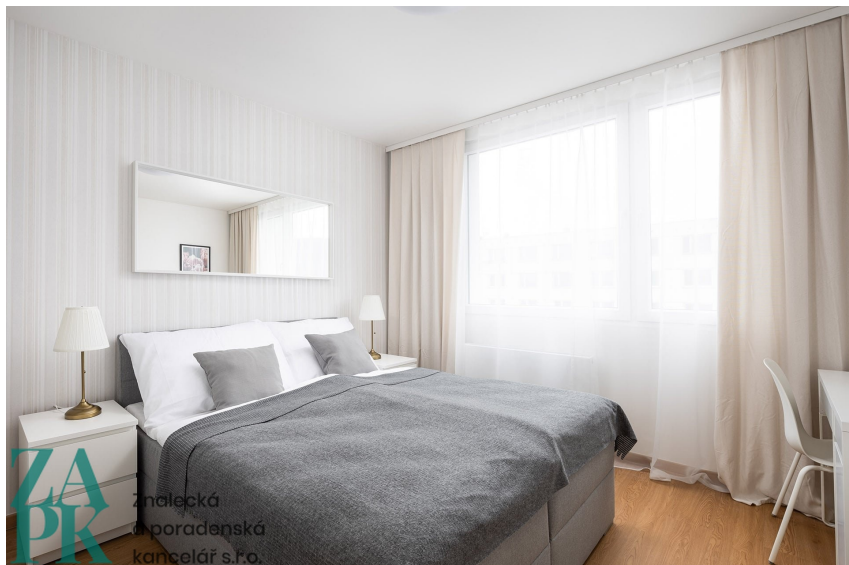

13 900 Kč
za měsíc

Při podpisu se
hradí poplatek
5.000 Kč na
závěrečný úklid a
lůžkoviny
(nájemník si je
ponechá) + zál

Pronájem - Byty

Bezbariérový byt: ano

Dispozice bytu: 2+kk

Podlaží v domě: 4

Počet podlaží v domě: 1

Celková podlahová plocha: 44 m² **Druh objektu:**
panelová **Stav objektu:** velmi dobrý **Vlastnictví:**
osobní **Telekomunikace:** Internet **Energetická
náročnost:** C - Úsporná