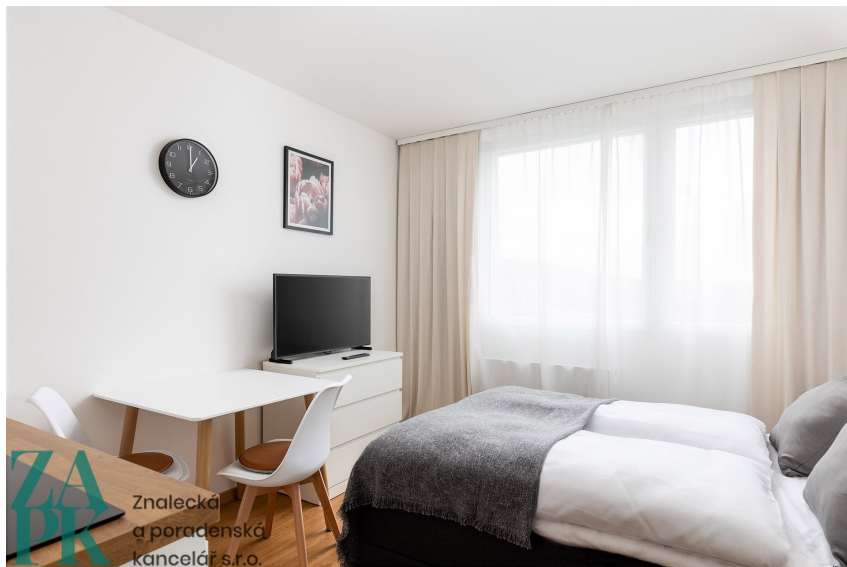

9 900 Kč
za měsíc

Při podpisu se
hradí poplatek
5.000 Kč na
závěrečný úklid a
lůžkoviny
(nájemník si je
ponechá) + zál

Pronájem - Byty

Bezbariérový byt: ano

Dispozice bytu: 1+kk

Podlaží v domě: 4

Počet podlaží v domě: 1

Celková podlahová plocha: 22 m² **Druh objektu:**
panelová **Stav objektu:** velmi dobrý **Vlastnictví:**
osobní **Telekomunikace:** Internet **Energetická
náročnost:** C - Úsporná