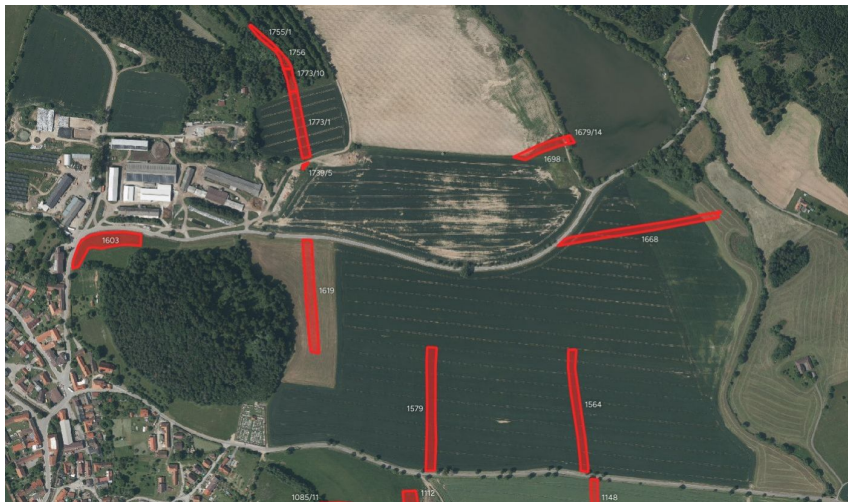

číslo zakázky:
9534

MojePole.cz

Zemědělská půda, prodej, Brloh, Český Krumlov

38206, Brloh

6 592 144 Kč

za nemovitost

Prodej - Pozemky

Celková plocha: 126 772 m²