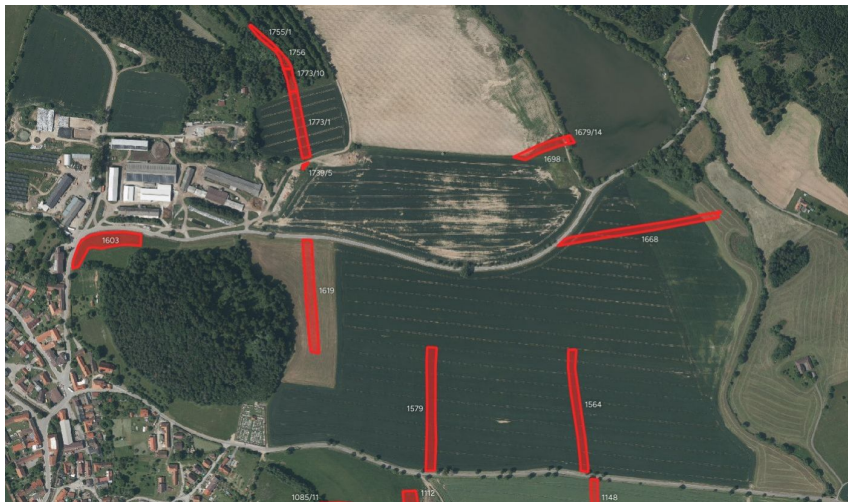

číslo zakázky:
9534

MojePole.cz

Zemědělská půda, prodej, Brloh, Český Krumlov

38206, Brloh

Rezervace

Prodej - Pozemky

Celková plocha: 126 772 m²

Druh pozemku: zemědělská