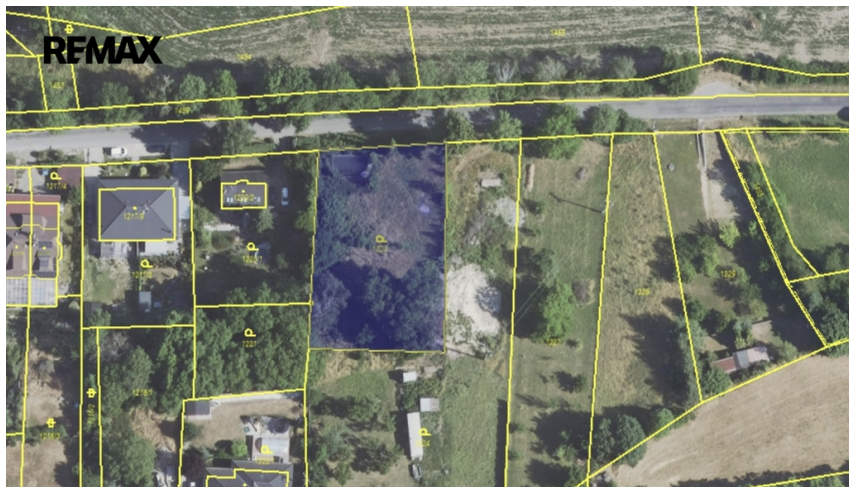

číslo zakázky:
437801

Prodej stavebního pozemku 1670 m² Hřebeč (Kladno): Možnost 2 RD či řadové zástavby Hřebeč

5 800 Kč

za m²

Prodej - Pozemky

Celková plocha: 1 670 m²

Druh pozemku: pro komerční
výstavbu

Inženýrské sítě: vodovod; kanalizace;
plyn; elektřina

Komunikace: asfaltová

Vyřizuje: **Ondřej Porner**

Tel.: 222 727 222 , **GSM:** 736264827

E-mail: ondrej.porner@re-max.cz