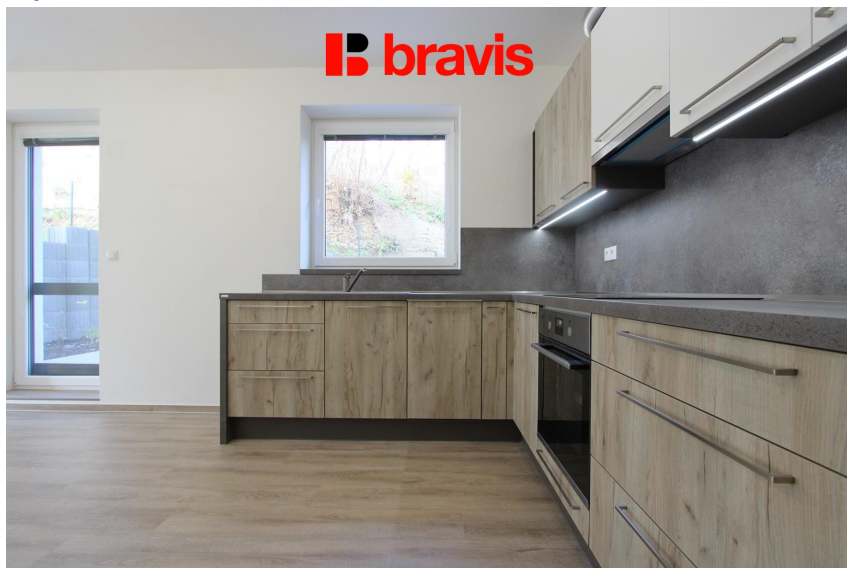

Pronájem bytu 2+kk, ulice Myslínova, Brno - Královo Pole, Vila „Pod Zaječí horou“, terasa se zahrádk

Myslínova, 61200, Brno-Královo Pole, Brno

19 500 Kč

za měsíc

+ 2.000 Kč 2x
parkovací stání +
4.000 Kč zálohy
na služby a
energie + kauce
+ provize