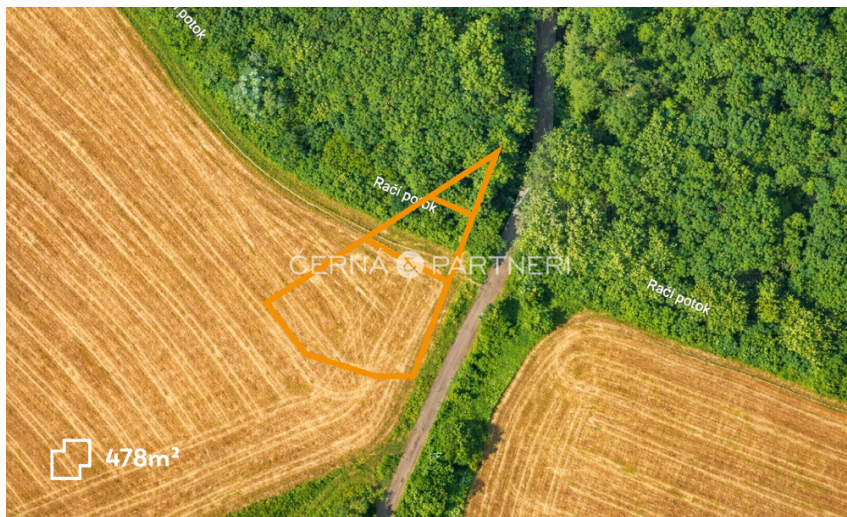

## Pozemek 478m<sup>2</sup>, Dubí-Drahůnky

Dubí

**460 500 Kč**

za nemovitost

### Prodej - Pozemky

**Celková plocha:** 478 m<sup>2</sup>

**Druh pozemku:** trvalý travní porost

**Komunikace:** neupravená

Vyřizuje: **Klára Smolařová**

**Tel.:** 608 666 968, **GSM:** 776 090 392

**E-mail:** klara.smolarova@annacerna.cz