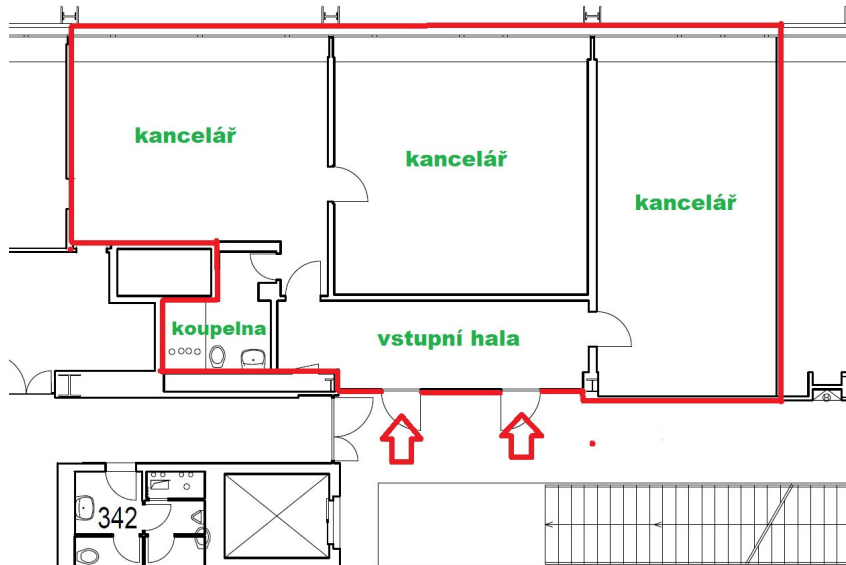

Pronájem tří kanceláří 114 m² ulice Sokolovská, Praha 9

Sokolovská, 19000, Praha 9, Praha

15 828 Kč

za měsíc

+ poplatky, kauce
a provize RK

Pronájem - Komerční prostory

Plocha kanceláří: 114 m²

Druh objektu: smíšená

Stav objektu: velmi dobrý

Druh prostor: Kanceláře

Ostatní: Výťah; Ostraha - PCO; Recepce
Energetická náročnost: G - Mimořádně
nehospodárná

Vyřizuje: **Stanislav Syrovátka**

Tel.: 777 275 457, **GSM:** 777 275 457