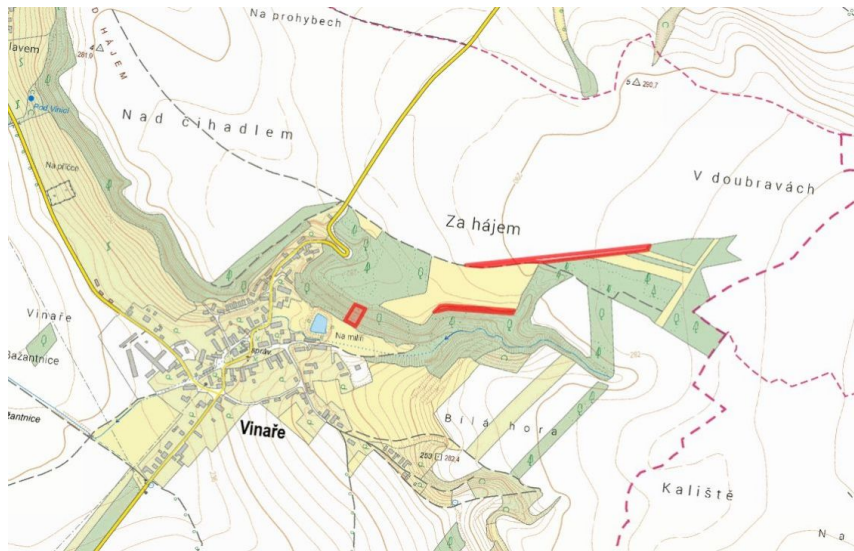

číslo zakázky:
9415-1

MojePole.cz

Zemědělská půda, prodej, Vinaře, Kutná Hora

28601, Vinaře

407 349 Kč

za nemovitost

Prodej - Pozemky

Celková plocha: 8 667 m²