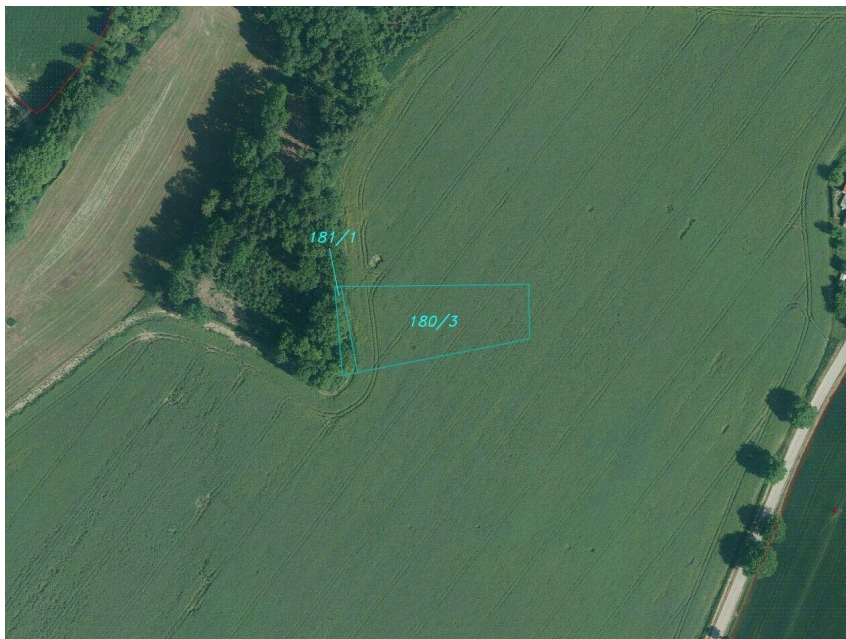

Dražba pozemků Okrouhlá Radouň

37842, Okrouhlá Radouň

219 000 Kč

za nemovitost

Uvedená cena je
cena vyvolávací

Prodej - Pozemky

Celková plocha: 17 482 m²

Druh pozemku: zemědělská