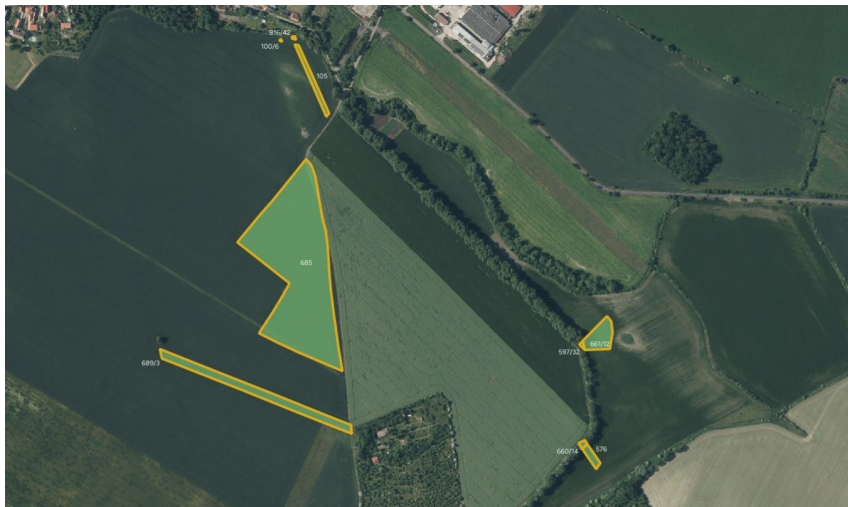

číslo zakázky:
8381-7

MojePole.cz

Zemědělská půda, prodej, Solany, Děčany, Litoměřice

41115, Děčany

3 022 000 Kč

za nemovitost

Prodej - Pozemky

Celková plocha: 75 550 m²