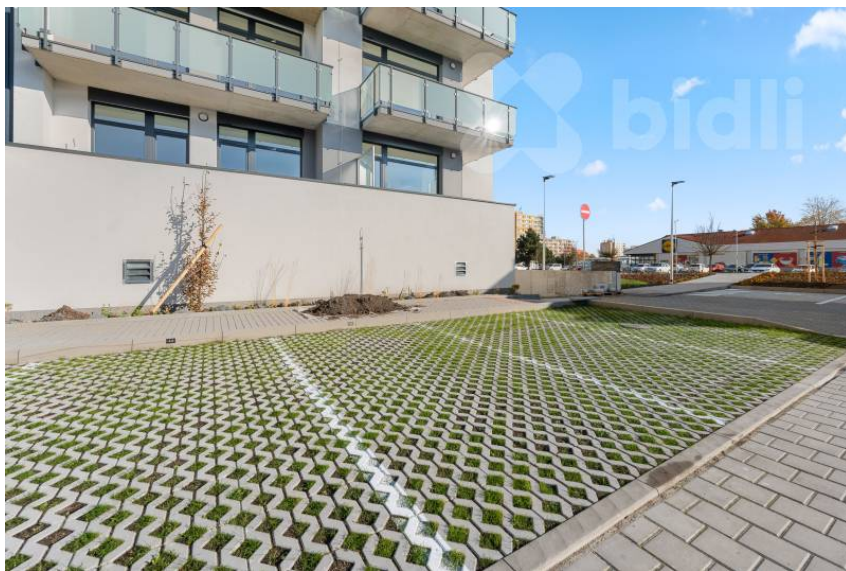

Pronájem venkovního parkovacího stání - Americká Kladno

Americká, 27201, Kladno

1 500 Kč

za měsíc

Pronájem - Malé objekty a garáže

Počet podlaží v domě:

Druh objektu: cihlová

Stav objektu: novostavba