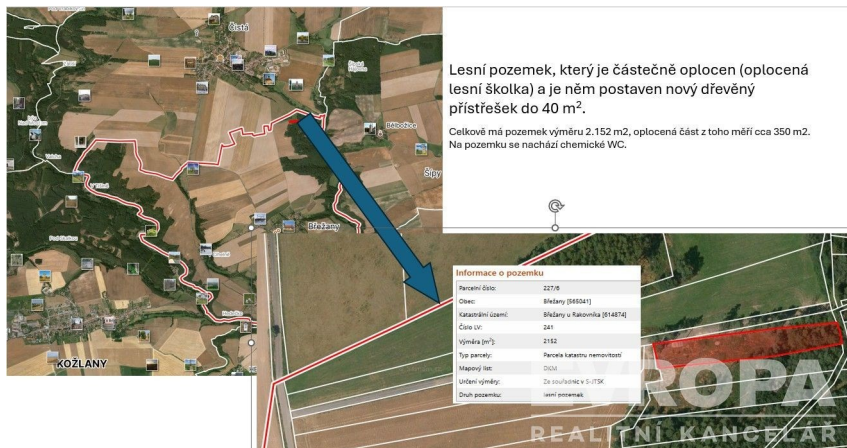

Lesní pozemek s dřevěným přístřeškem, oploceno

Břežany

250 000 Kč
za nemovitost

Cena zahrnuje právní služby spojené s převodem nemovitosti (sepisy smluv a jejich ověření, úschova listin a podání na katastr).

Prodej - Pozemky

Celková plocha: 2 152 m²

Druh pozemku: les

Vyřizuje: **Jitka Příbylová**

GSM: 736 644 666

E-mail: jitka.bubnikova@rkevropa.cz