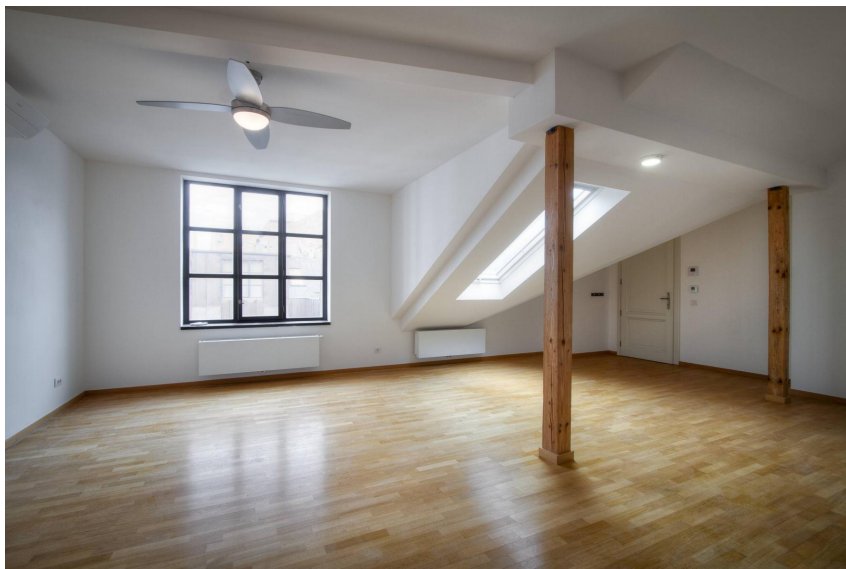

číslo zakázky:
Karlin14

Pronájem bytu 2kk, 88m2, Praha 8 - Karlín

Sokolovská, 18600, Praha 8, Praha

28 000 Kč
za měsíc

Poplatky: 1 200
Kč/měsíc,
elektřina na
přepis

Pronájem - Byty

Dispozice bytu: 2+kk

Podlaží v domě: 2