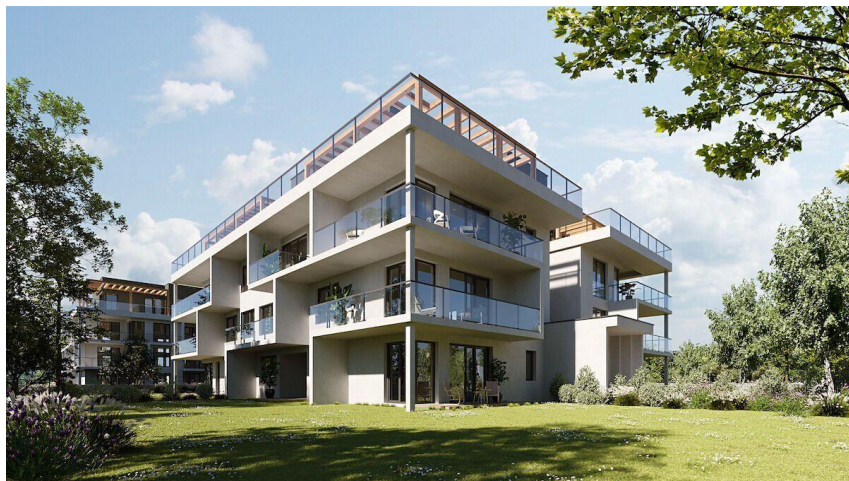

Prodej bytu 4+kk 102 m²

U jízdárny, 18400, Praha-Dolní Chabry, Praha

17 033 900 Kč

za nemovitost

Prodej - Byty

Dispozice bytu: 4+kk

Podlaží v domě: 1

Počet podlaží v domě: 4